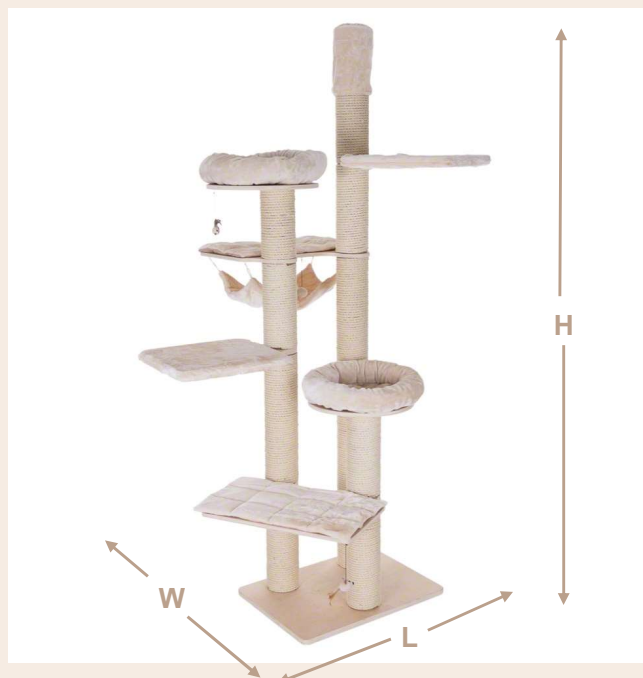

natural

P A R A D I S E

DESIGNED FOR NATURAL INSTINCTS.

NATURAL PARADISE XXL

DIMENSIONS / ABMESSUNGEN (MM) – LA: 59368+59369

natural

PARADISE

TOTAL / GESAMT:

Height / Höhe:	2000 mm
Length / Länge:	1600 mm
Width / Breite:	970 mm

TOTAL / GESAMT:

Height / Höhe:	2400-2650 mm
Length / Länge:	1600 mm
Width / Breite:	1200 mm

NATURAL PARADISE XXL

DIMENSIONS / ABMESSUNGEN (MM) – LA: 59368+59369

natural
PARADISE

INDIVIDUAL PARTS / EINZELTEILE:

TOTAL 1

Bottom plate /
Bodenplatte

L: 800

W: 580

TOTAL 2

Platform /
Plattform

Adjustable /
stufenlos verstellbar

TOTAL 10

Scratch posts /
Kratzstämme

Ø: 150

1 x L 900

2 x L 600

2 x L 500

1 x L 400